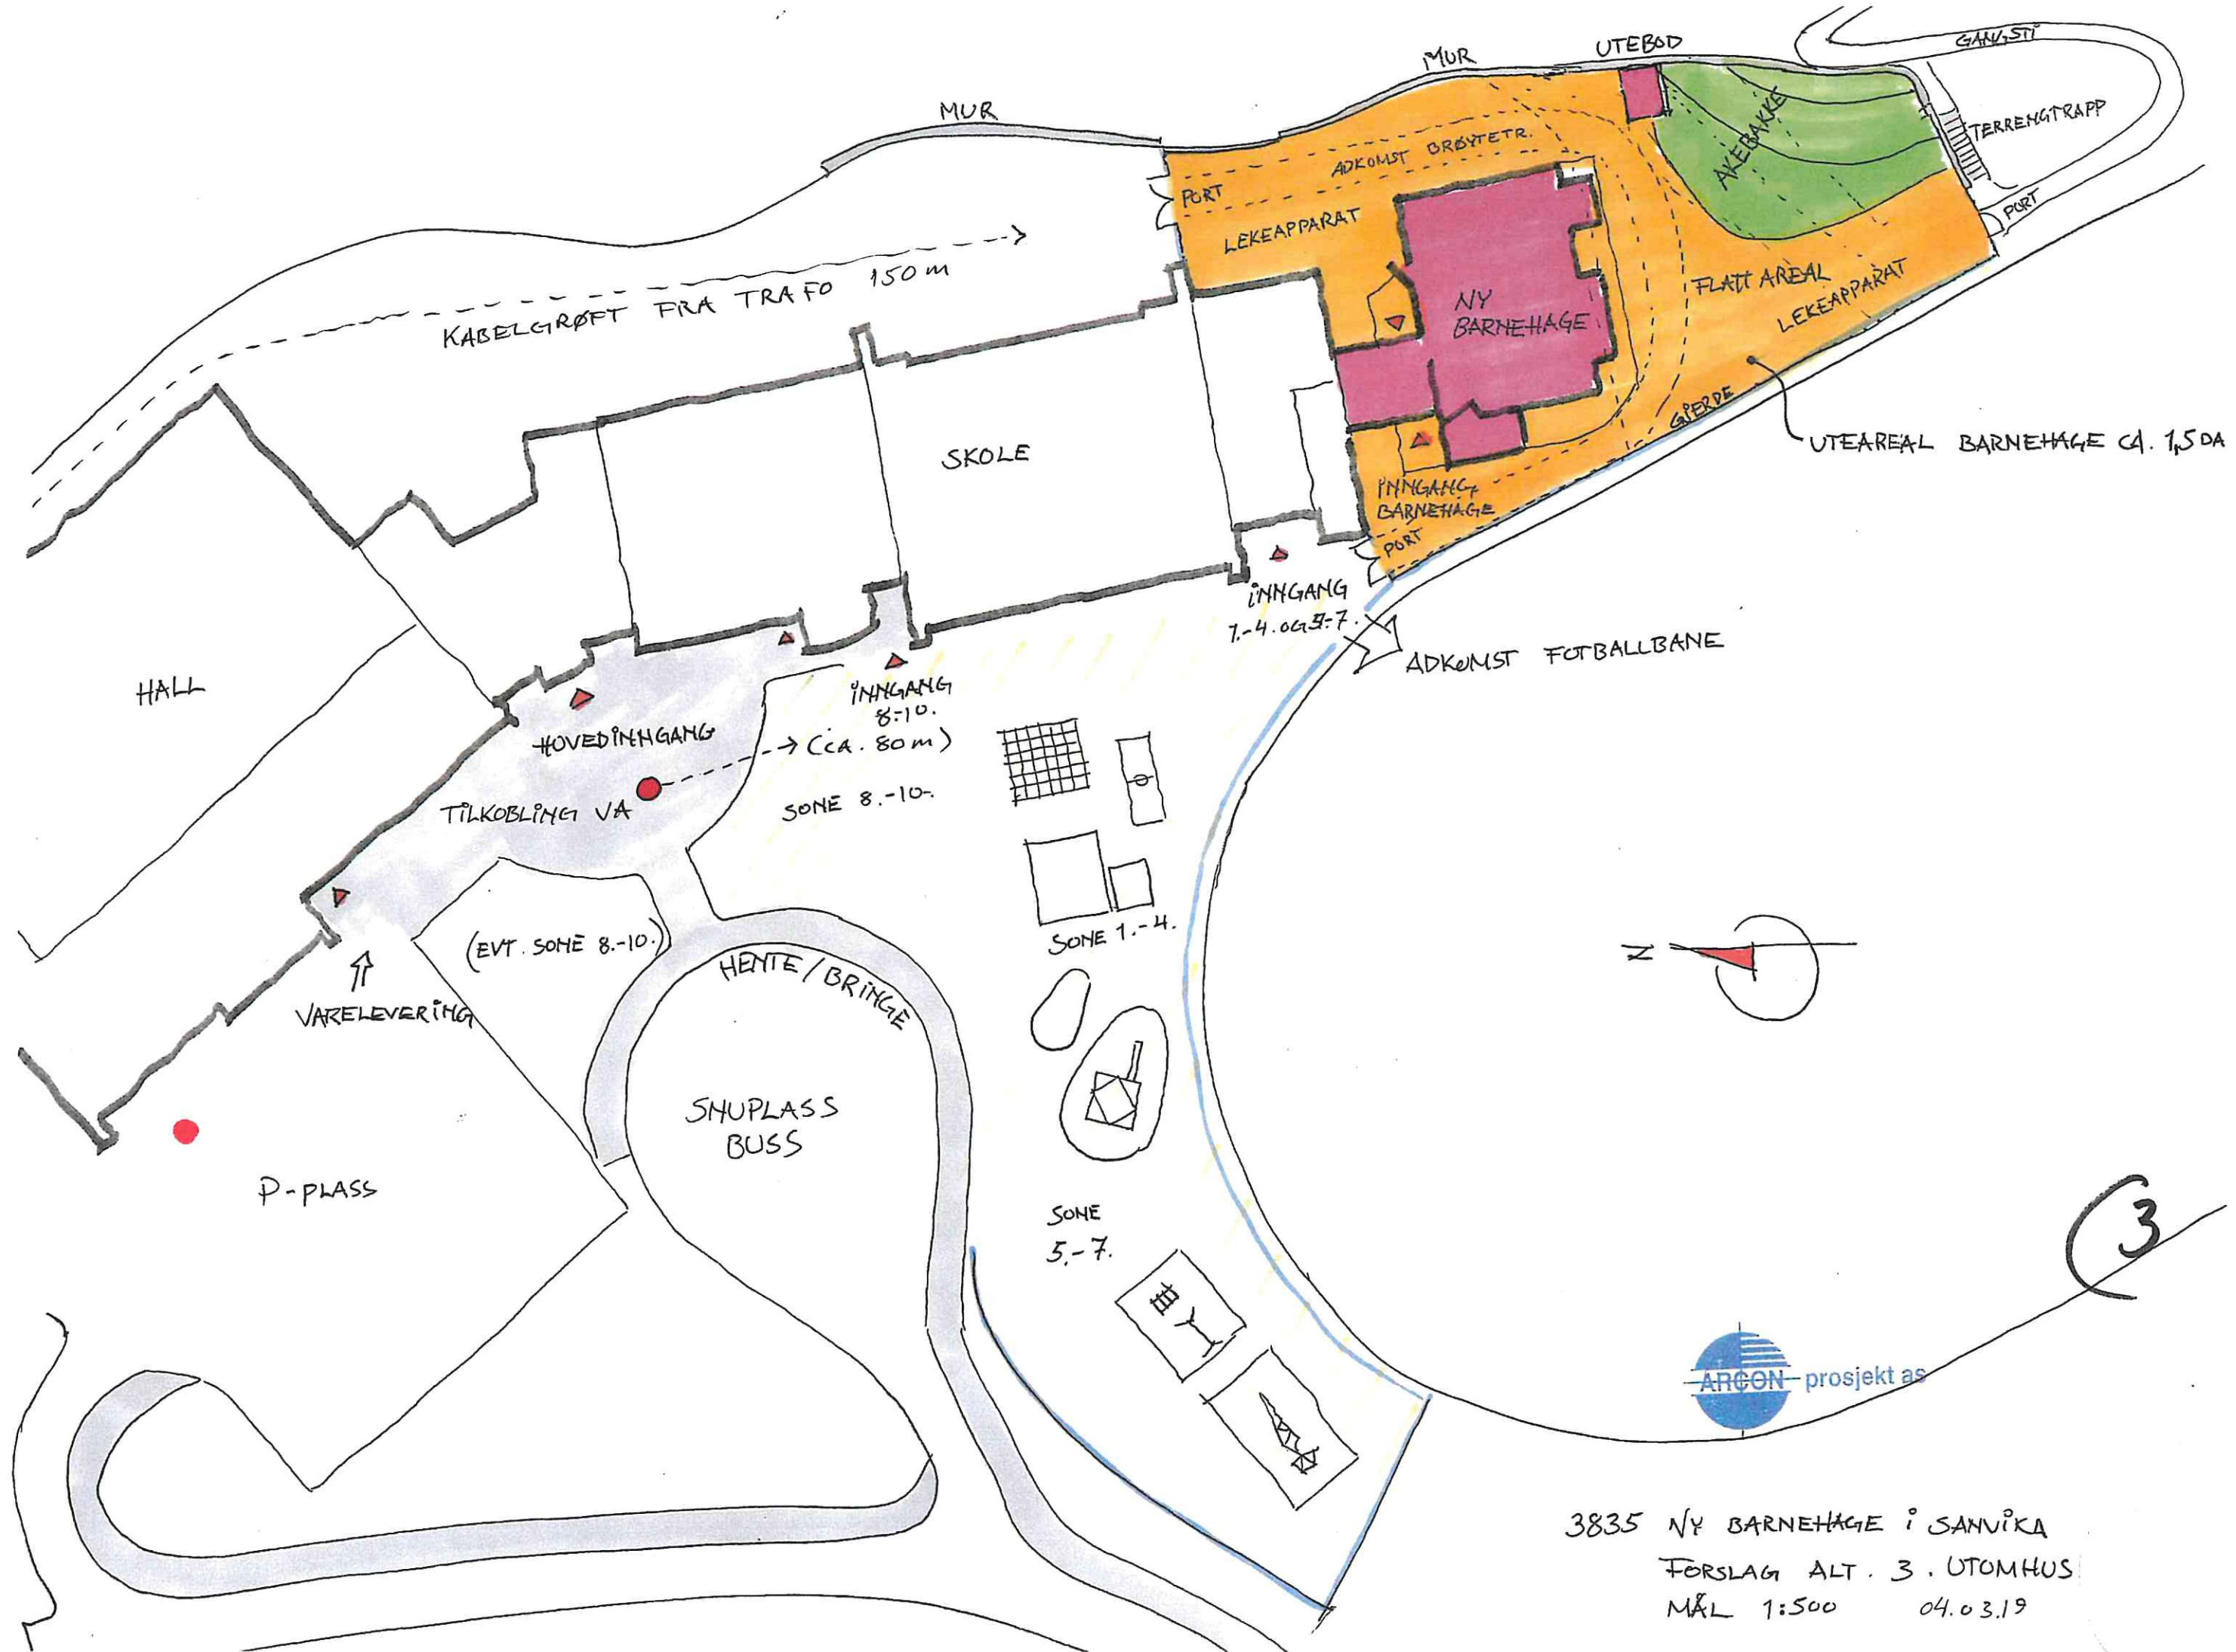

HØVEDINNGANG

GANGVEI (SNARVEI) CA 150M TIL SKOLE →

1B

3835 NY BARNEHAGE I SANDVIKA
FORSLAG ALT. 1 B UTOMHUS
MÅL 1:500 04.03.19

22/43

APPARATER

GRUS

UTEBOD

HØVEDINNGANG
BARNEHAGE

P-PLASS

TRAFØ

(CA. 70 m)

BASSENG

HALL

TILKOBLING VA

3838 NY BARNEHAGE I SANDVIKA
 FORSLAG ALT. 2 UTOHUS
 MÅL 1:500 04.03.19

2

3835 NY BARNEHAGE I SANDVIKA
 FORSLAG ALT. 3. UTOMHUS
 MÅL 1:500 04.03.19

3